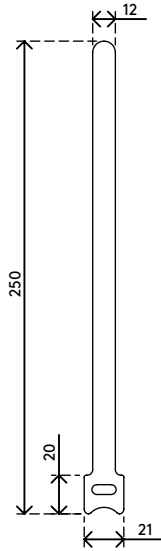

33.003

Addit Kabelklettverschluss 003

Die Kabelklettverschlüsse sind nicht nur stabil, sondern auch haltbar und lassen sich nahezu endlos wiederverwenden. Sie bündeln Kabel bis zu einem Durchmesser von 65 mm.

- Abmessungen (L x B): 250 mm x 12 mm
- Per 10 Stück verpackt
- Endlos wiederverwendbar
- Geeignet für 64 Kabel von 7 mm Dicke

addit

Addit Kabelklettverschluss 003

2017/08/07

33.003

 250 x 25 x 20 mm

 10 pcs