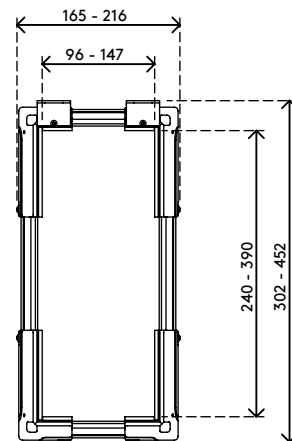

35.103

Viewlite Computerhalterung - Schreibtisch 103

Diese Halterung ist ideal für Kleinformat-/Mini-Tower-Computer. Sie ist einfach vertikal oder horizontal zu befestigen und bietet festen Sitz für die meisten PCs.

- Für Montage unter Schreibtisch
- Mit großen Befestigungsbügeln die um den Schreibtischrahmen herum reichen
- Max. Abmessungen CPU vertikal zwischen 96 - 147 mm Breite und 240 - 390 mm Höhe
- Max. Abmessungen CPU horizontal zwischen 240 - 390 mm Breite und 96 - 147 mm Höhe
- Höhe und Breite verstellbar
- Max. Tragkraft 30 kg
- Aus recyceltem ABS
- Einfach zu (de)montieren

viewlite X

horizontal/vertikal

96 - 147 mm (3,7 - 5,7")

240 - 390 mm (9,4 - 15,3")

30 kg

Viewlite Computerhalterung - Schreibtisch 103

2016/11/23

35.103

 325 x 165 x 140 mm

 1 pcs

 schwarz

 1,385 kg

 805410351038