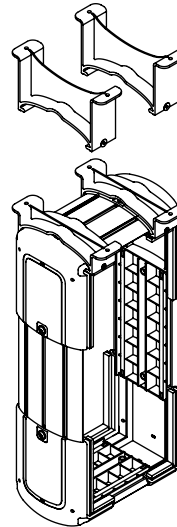

35.103

Viewlite Computerhalterung - Schreibtisch 103

Diese Halterung ist ideal für Kleinformat-/Mini-Tower-Computer. Sie ist einfach vertikal oder horizontal zu befestigen und bietet festen Sitz für die meisten PCs.

- Für Montage unter Schreibtisch
- Mit großen Befestigungsbügeln die um den Schreibtischrahmen herum reichen
- Max. Abmessungen CPU vertikal zwischen 96 - 147 mm Breite und 240 - 390 mm Höhe
- Max. Abmessungen CPU horizontal zwischen 240 - 390 mm Breite und 96 - 147 mm Höhe
- Höhe und Breite verstellbar
- Max. Tragkraft 30 kg
- Aus recyceltem ABS
- Einfach zu (de)montieren

viewlite X

horizontal/vertikal

96 - 147 mm (3,7 - 5,7")

240 - 390 mm (9,4 - 15,3")

30 kg

Viewlite Computerhalterung - Schreibtisch 103

2016/11/23

35.103

 325 x 165 x 140 mm

 1 pcs

 schwarz

 1,385 kg

 805410351038