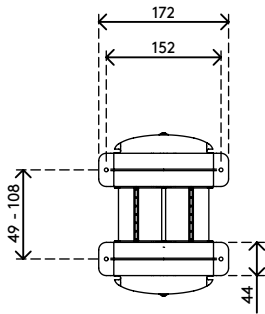

35.103

Viewlite Computerhalterung - Schreibtisch 103

Diese Halterung ist ideal für Kleinformat-/Mini-Tower-Computer. Sie ist einfach vertikal oder horizontal zu befestigen und bietet festen Sitz für die meisten PCs.

- Für Montage unter Schreibtisch
- Mit großen Befestigungsbügeln die um den Schreibtischrahmen herum reichen
- Max. Abmessungen CPU vertikal zwischen 96 - 147 mm Breite und 240 - 390 mm Höhe
- Max. Abmessungen CPU horizontal zwischen 240 - 390 mm Breite und 96 - 147 mm Höhe
- Höhe und Breite verstellbar
- Max. Tragkraft 30 kg
- Aus recyceltem ABS
- Einfach zu (de)montieren

viewlite X

horizontal/vertikal

96 - 147 mm (3,7 - 5,7")

240 - 390 mm (9,4 - 15,3")

30 kg

Viewlite Computerhalterung - Schreibtisch 103

2016/11/23

35.103

 325 x 165 x 140 mm

 1 pcs

 schwarz

 1,385 kg

 805410351038