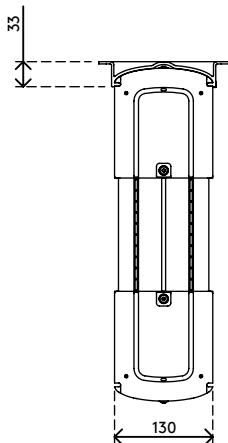

35.103

Viewlite Computerhalterung - Schreibtisch 103

Diese Halterung ist ideal für Kleinformat-/Mini-Tower-Computer. Sie ist einfach vertikal oder horizontal zu befestigen und bietet festen Sitz für die meisten PCs.

- Für Montage unter Schreibtisch
- Mit großen Befestigungsbügeln die um den Schreibtischrahmen herum reichen
- Max. Abmessungen CPU vertikal zwischen 96 - 147 mm Breite und 240 - 390 mm Höhe
- Max. Abmessungen CPU horizontal zwischen 240 - 390 mm Breite und 96 - 147 mm Höhe
- Höhe und Breite verstellbar
- Max. Tragkraft 30 kg
- Aus recyceltem ABS
- Einfach zu (de)montieren

viewlite X

horizontal/vertikal

96 - 147 mm (3,7 - 5,7")

240 - 390 mm (9,4 - 15,3")

30 kg

Viewlite Computerhalterung - Schreibtisch 103

2016/11/23

35.103

 325 x 165 x 140 mm

 1 pcs

 schwarz

 1,385 kg

 805410351038