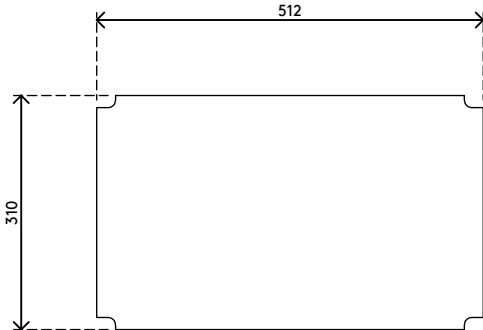

addit

30 kg

Addit Monitorerhöhung 900

2016/11/23

44.900

550 x 315 x 110 mm

1 pcs

helles Acryl

2,01 kg

805410449001