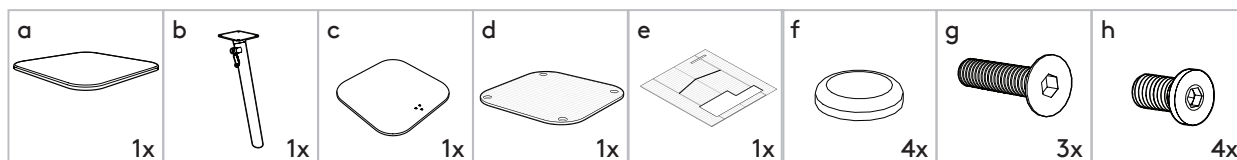

T +31 180 515444  
info@dataflex-int.com  
www.dataflex-int.com

7 kg  
(15.4 lb)

55cm - 75cm  
21.6" - 29.5"

Parts/Onderdelen/Teile/Pièces/Parti/Partes

Hex keys included/Inbussleutels inbegrepen/Inbusschlüssel enthalten/Clés hexagonales incluses  
/Chiavi esagonali incluse/Llaves hexagonales incluidas