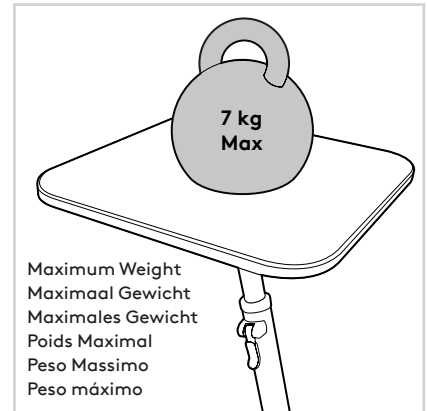

No rights can be derived from this publication/
Aan deze uitgave kunnen geen rechten worden
ontleend/Aus dieser Ausgabe können keine
Rechte abgeleitet werden/Aucun droit ne peut
découler de cette publication/Dal presente
documento non deriva alcun diritto/Del
contenido de esta publicación no podrá
derivarse ningún derecho