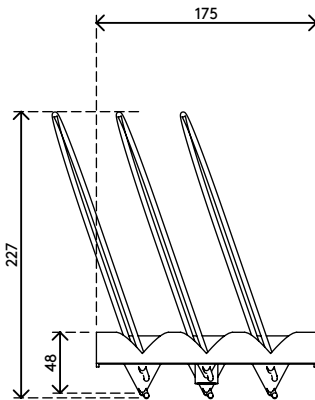

52.180

Viewmate Ordnerablage - Option 180

Für bis zu drei Ordner. Das Zubehör wird einfach in das Schienensystem eingehakt, wodurch es leicht anzubringen und abzunehmen ist.

- Für bis zu drei Ordner
- Abmessungen (B x T x H): 175 x 322 x 48 mm oder 227 mm inklusive Teilern

viewmate

Viewmate Ordnerablage - Option 180

2016/11/23

52.180

 265 x 195 x 60 mm

 1 pcs

 weiß

 0,45 kg