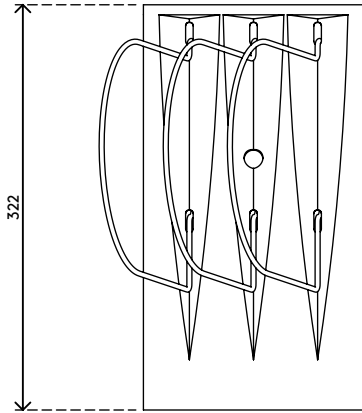

52.180

Viewmate Ordnerablage - Option 180

Für bis zu drei Ordner. Das Zubehör wird einfach in das Schienensystem eingehakt, wodurch es leicht anzubringen und abzunehmen ist.

- Für bis zu drei Ordner
- Abmessungen (B x T x H): 175 x 322 x 48 mm oder 227 mm inklusive Teilern

viewmate

Viewmate Ordnerablage - Option 180

2016/11/23

52.180

 265 x 195 x 60 mm

 1 pcs

 weiß

 0,45 kg