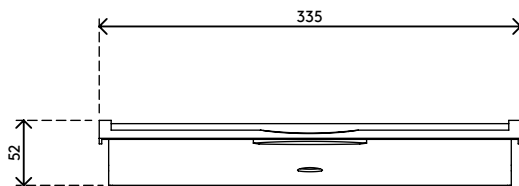

52.190

Viewmate A4-Ablage - Option 190

Für alle Größen bis A4. Das Zubehör wird einfach in das Schienensystem eingehakt, wodurch es leicht anzubringen und abzunehmen ist.

- Für alle Größen bis A4
- Abmessungen (B x T x H): 335 x 251 x 52 mm

viewmate

Viewmate A4-Ablage - Option 190

2016/11/23

52.190

 345 x 255 x 60 mm

 1 pcs

 weiß

 0,49 kg