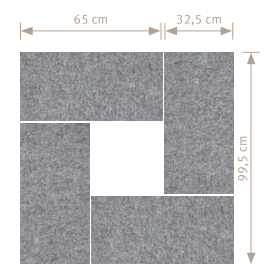

WANDELEMENT

Stand 03/2022

Schallschutzvlies, 25 mm dick,
grau-meliert, Filzoptik
Schwer entflammbar gemäß DIN 4102 (B1)
Schallschutzklasse C

Wandelemente,
Montage an der Wand mittels Magnetstreifen

(H x B x Dicke)	Variante 1	VAWP200/5
	200 x 25 x 2,5 cm	
	Variante 2	VAWP100/5
	100 x 25 x 2,5 cm	
	Variante 3	VAWP65/5
	65 x 32,5 x 2,5 cm	

Waben 12er Set
12 Sechsecke, Kanten gefast
15 x 15 cm, Schenkellänge 8,7 cm
Befestigung mit 3M Klebepad

SET bestehend aus: VAWB15/5
8 x 1,6cm,
4 x 2,5 cm dick

Variante 1

Variante 2

Variante 3

Waben