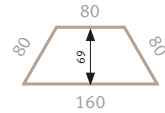

TISCHSYSTEM MEETING V/D -SERIE

BESPRECHUNGSTISCH V-SERIE - MIT VIERKANT-FÜSSEN

Arbeitshöhe: 72 cm

Tischplattenstärke 1,9 cm
 ABS-Dickkante, Kunststoff, gerundet, 2 mm
 Melaminharzbeschichtete Spanplatten
 nach DIN 14322, E1 E05 TSCA
 Rahmen: Rechteckrohr 4,0 x 2,5 cm
 pulverbeschichtet grau oder schwarz
 Höhenjustierung: ±5 mm
 Ware zerlegt/ teilmontiert

**Fuß: Vierkantrohr 2,5 x 2,5 cm
 grau oder schwarz**

80 x 80 cm
 Grau VVS08/5/5
 Schwarz VVS08/6/D

120 x 80 cm
 Grau VVS12/5/5
 Schwarz VVS12/6/D

160 x 80 cm
 Grau VVS16/5/5
 Schwarz VVS16/6/D

160 x 69 cm
 Grau VVT16/5/5
 Schwarz VVT16/6/D

STELLBEISPIELE

DEKORE (*) / GESTELLE

BESPRECHUNGSTISCH D-SERIE - MIT RUNDROHR- ODER VIERKANT-FÜSSEN

Arbeitshöhe: 72 cm

Tischplattenstärke 1,9 cm
 ABS-Dickkante, Kunststoff, gerundet, 2 mm
 Melaminharzbeschichtete Spanplatten
 nach DIN 14322, E1 E05 TSCA
 Rahmen: Rechteckrohr 4,0 x 2,5 cm
 pulverbeschichtet schwarz
 Höhenjustierung: ±5 mm
 Ware zerlegt/ teilmontiert

**Fuß: Rundrohr Ø 4 cm,
 schwarz oder verchromt**

80 x 80 cm
 Schwarz VDR08/*/D
 Chrom VDR08/*/C

120 x 80 cm
 Schwarz VDR12/*/D
 Chrom VDR12/*/C

160 x 80 cm
 Schwarz VDR16/*/D
 Chrom VDR16/*/C

160 x 69 cm
 Schwarz VDRTR/*/D
 Chrom VDRTR/*/C