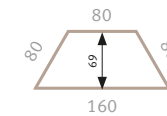

**Fuß: Rundrohr Ø 4 cm,
 schwarz oder verchromt**

80 x 80 cm
 Schwarz VDR08/*/D
 Chrom VDR08/*/C

120 x 80 cm
 Schwarz VDR12/*/D
 Chrom VDR12/*/C

160 x 80 cm
 Schwarz VDR16/*/D
 Chrom VDR16/*/C

160 x 69 cm
 Schwarz VDRTR/*/D
 Chrom VDRTR/*/C

**Fuß: Vierkantrohr 3,5 x 3,5 cm,
 schwarz**

80 x 80 cm
 Schwarz VDQ08/*/D

120 x 80 cm
 Schwarz VDQ12/*/D

160 x 80 cm
 Schwarz VDQ16/*/D

160 x 69 cm
 Schwarz VDQTR/*/D

STELLBEISPIELE

DEKORE (*)

GESTELLE