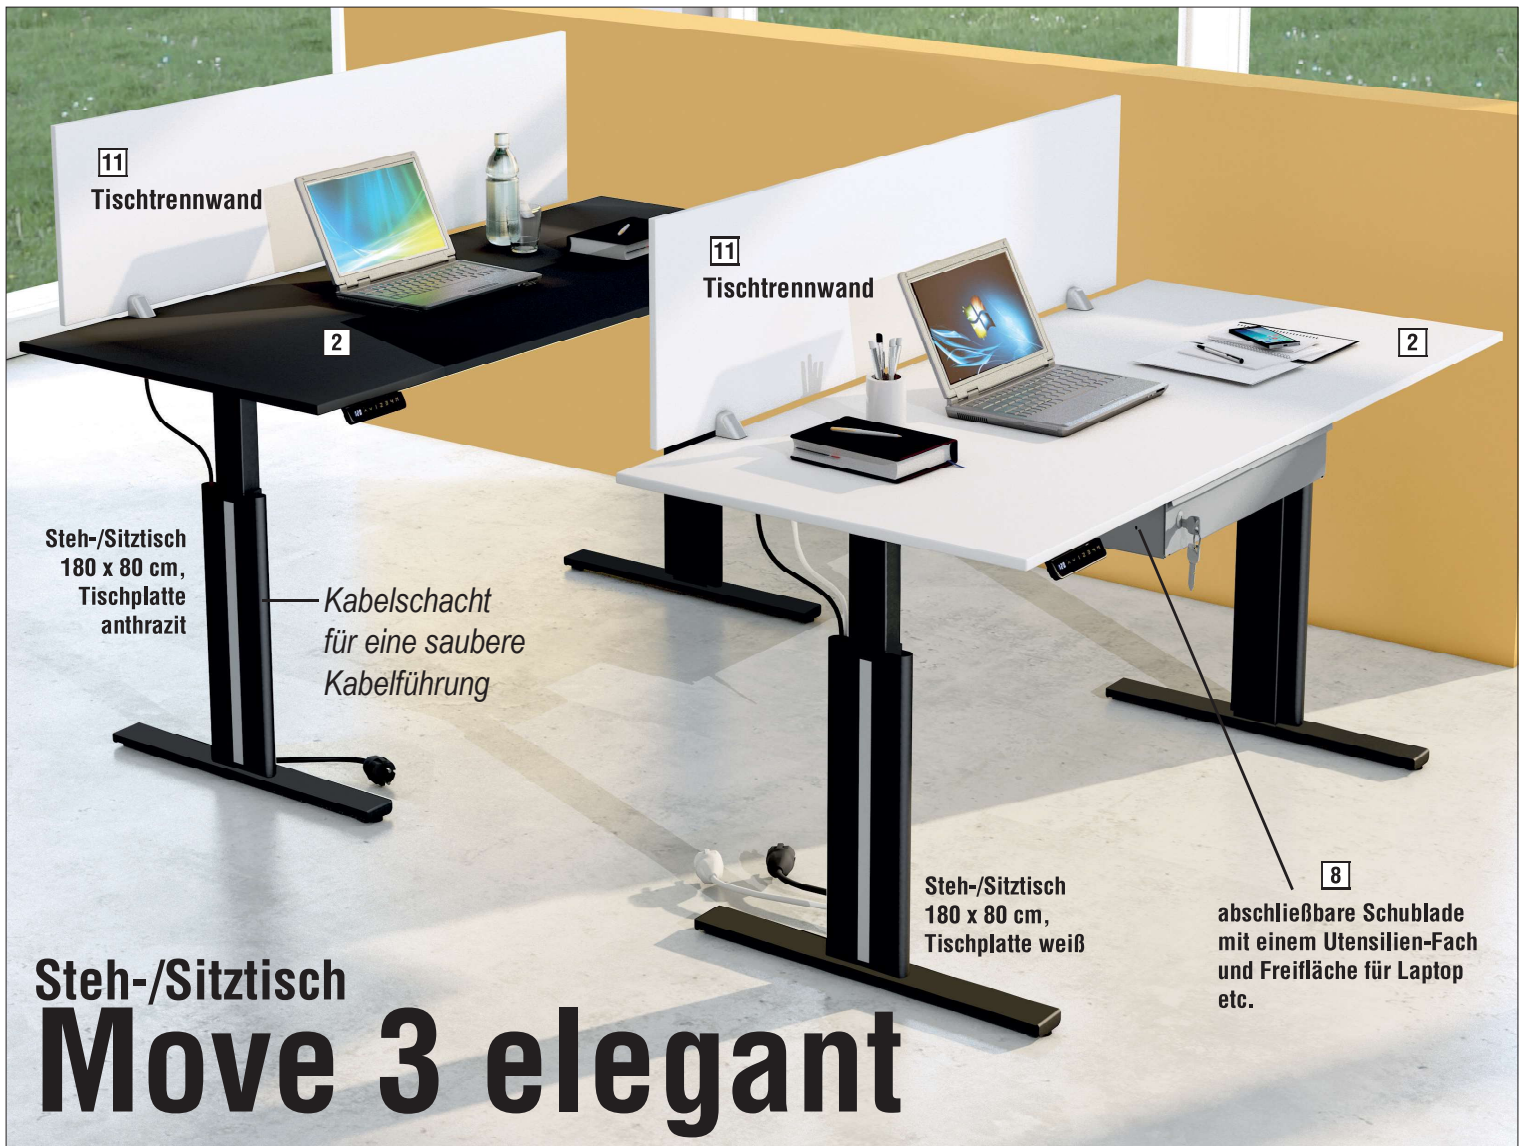

### Sideboard

Das Sideboard mit Sichrückwand hat 2 Schiebetüren und mittig 3 Schubladen mit Push-To-Open-Funktion. Hinter den Türen befinden sich jeweils zwei Ordnerfächer.

### Schiebetüren-Schränke

Die Schiebetüren gestatten eine platzsparende Aufstellung der Schränke. Sie sind abschließbar und mit Edelstahlgriffen versehen. Jede gewünschte Höhe von 2 OH bis max. 7 OH ist möglich: Die Schränke 2 OH und 3 OH sind stapelbar. Die Schränke sind mit einer Sichrückwand ausgestattet für eine freie Aufstellung im Raum, des Weiteren sind HöhenausgleichsfüÙe vorhanden. Die Schiebetüren-Schränke sind mit Stahlböden ausgestattet. Die Tragkraft ist weitaus höher als die der üblichen Holzböden.

# Steh-/Sitztisch Move 3 elegant

- Elektrische Höhenverstellung von 72 – 120 cm
- Memory-Funktion: 4 Höhen speicherbar
- Kollisionsschutz durch Sensor-Technik
- Große Arbeitsflächen durch Anbauten
- Mit senkrechter Kabelführung in der abnehmbaren Blende