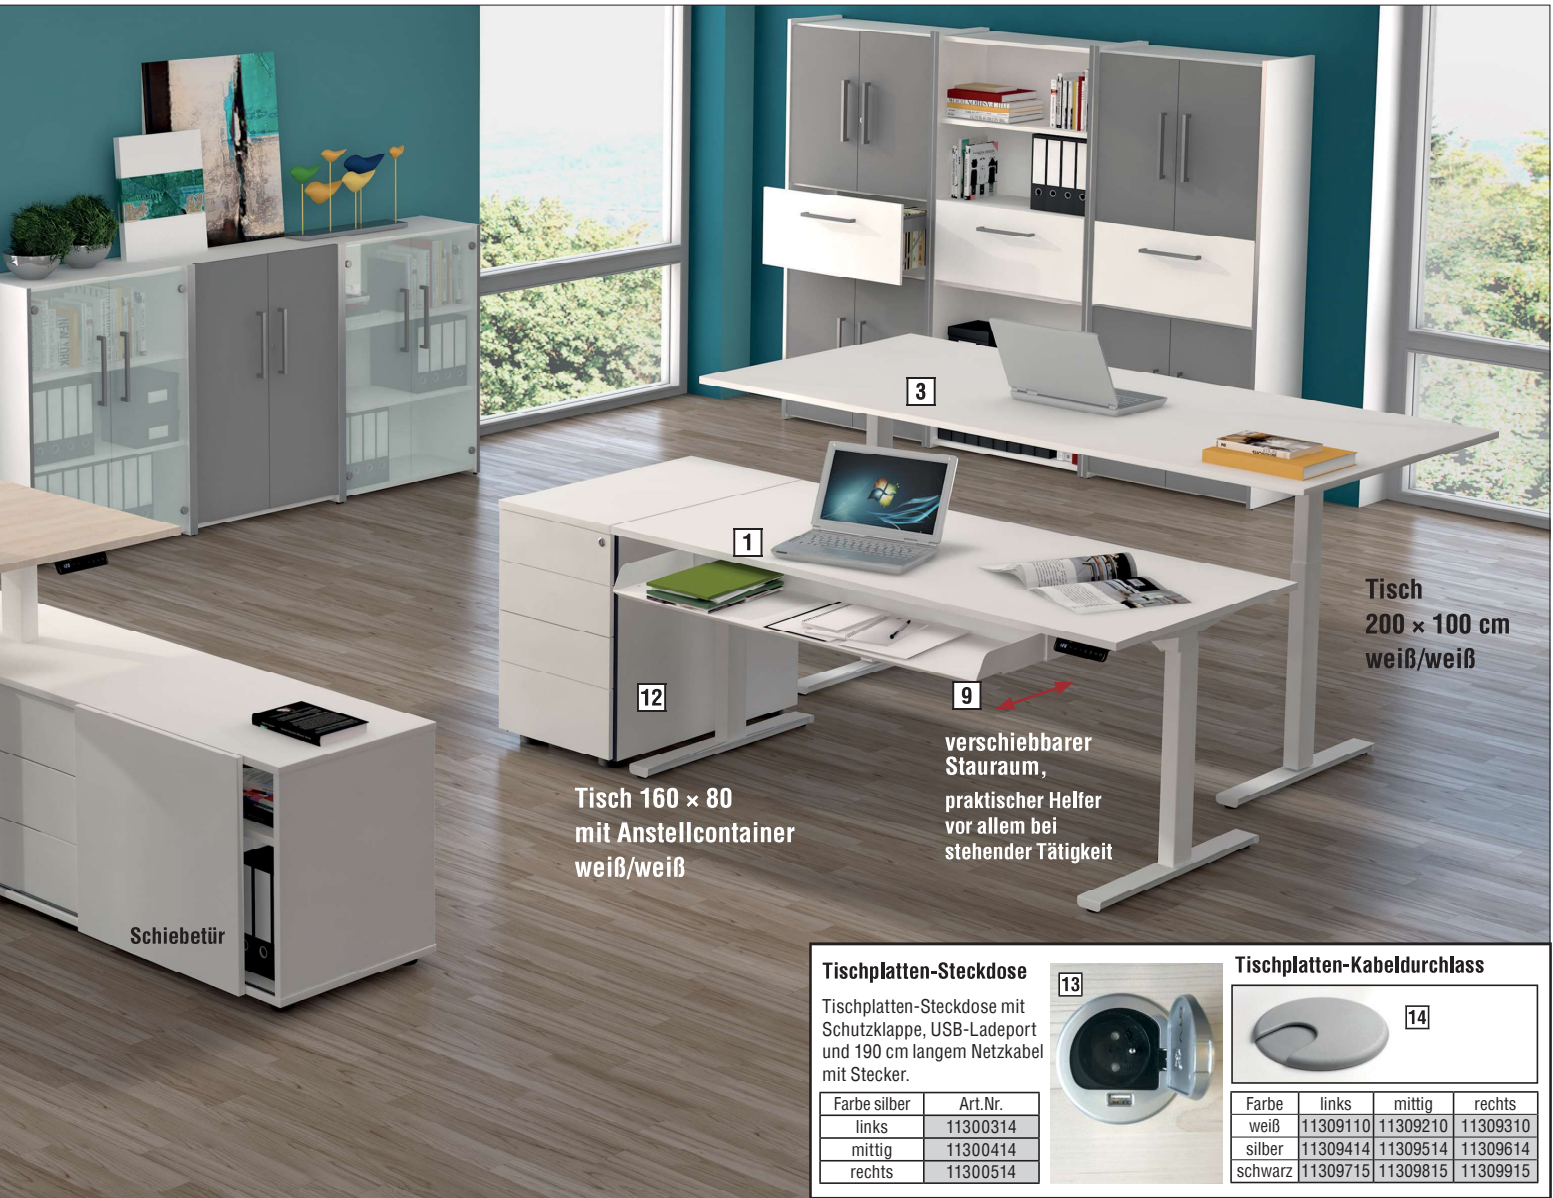

Tischplatten-Steckdose
Tischplatten-Steckdose mit Schutzklappe, USB-Ladeport und 190 cm langem Netzkabel mit Stecker.

Farbe silber	Art.Nr.
links	11300314
mittig	11300414
rechts	11300514

Tischplatten-Kabeldurchlass

Farbe	links	mittig	rechts
weiß	11309110	11309210	11309310
silber	11309414	11309514	11309614
schwarz	11309715	11309815	11309915

Tische

Maße in cm:	1 Steh-/Sitztisch B 160 x T 80	2 Steh-/Sitztisch B 180 x T 80	3 Steh-/Sitztisch B 200 x T 100	4 Steh-/Sitztisch B 180 x T 80 mit Anbau B 100 x T 60 wahlweise links oder rechts	5 Steh-/Sitztisch B 200 x T 100 mit Anbau B 120 x T 80 wahlweise links oder rechts	6 Steh-/Sitztisch B 200 x T 100 mit Anbau B 160 x T 80 wahlweise links oder rechts
weiß	10380510	10381010	10381510	10382010	10382510	10383910
lichtgrau	10380911	10381411	10381911	10382411	10382911	10384311
Ahorn	10380850	10381350	10381850	10382350	10382850	10384050
grafit	10380612	10381112	10381612	10382112	10382612	10384112
anthrazit	10380713	10381213	10381713	10382213	10382713	10384213

Zubehör

Vertikale Kabelführung Art.Nr. 11300014 Länge 125 cm, beliebig kürzbar.	Horizontaler Kabelkanal Art.Nr. 11300210 Breite 80 cm, wird unter die Tischplatte montiert.	Ablagefach, ausziehbar Art.Nr. 11379910 Innenmaß: B 1100 x H 80 x T 300 mm Geeignet für Tische ab 160 cm Breite. Beinfreiheit wird nicht eingeschränkt.	Seitenwangen als Sichtschutz Art.Nr. 10379810 Mit Edelstahlstreifen versehen. B 710 x H 625 x T 16 mm	Roll-Container mit Zentralschloss, 80 cm tief Art.Nr. 12444713 3 Schubladen mit Auszugssperre und Selbstezug, obere Schublade mit Materialschale. weiß Art.Nr. 12455710 lichtgrau Art.Nr. 12454711 anthrazit Art.Nr. 12444713	Anstell-Container mit Zentralschloss, 80 cm tief Art.Nr. 12419213 Zur Vergrößerung der Arbeitsfläche. 4 Schubladen mit Auszugssperre, obere Schublade mit Materialschale. Höhenverstellbar 72–76 cm. Korpus stets weiß, Platte im Tischdekor. weiß/weiß Art.Nr. 12419010 weiß/lichtgrau Art.Nr. 12419811 weiß/Ahorn Art.Nr. 12419350 weiß/grafit Art.Nr. 12419112 weiß/anthrazit Art.Nr. 12419213

Movie_3_DST_Avant-Onlinehandel 2022_II_P56