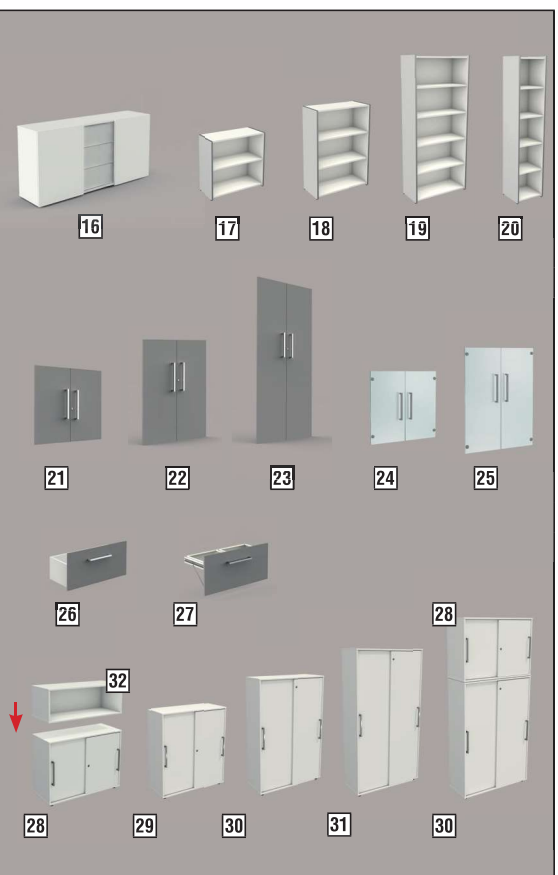

Regale und Schränke

MaÙe in cm (B x T x H)	Farben und Dekore					
	weiß					
Sideboard						
16 Sideboard	160 x 50 x 74	11448710				
Regale, OH = Ordnerhöhe						
17 Regal breit, 2 OH	80 x 36 x 76	13443110				
18 Regal breit, 3 OH	80 x 36 x 111	13445310				
19 Regal breit, 5 OH	80 x 36 x 181	13443510				
20 Regal schmal, 5 OH	41 x 36 x 181	13443610				
Vorbautüren, Griffe aus Edelstahl, OH = Ordnerhöhe						
21 2 OH, Holz, abschließbar		weiß	lichtgrau	Ahorn	grafit	anthrazit
22 3 OH, Holz, abschließbar		13454610	13455011	13455150	13445013	13455213
23 5 OH, Holz, abschließbar		13461010	13465411	13461850	13461112	13461213
24 2 OH, Glas		13454810	13455311	13455450	13445512	13455513
25 3 OH, Glas		13455682				
		13454382				
Schubladen-Einsatz						
26 Schublade	B 76 x H 38	weiß	lichtgrau	Ahorn	grafit	anthrazit
27 Schublade für Hängeregistratur	B 76 x H 38	13463210	13463711	13463150	13463412	13463313
		13453710	13454011	13455850	13444012	13454213
Schiebetürenschränke, abschließbar, OH = Ordnerhöhe						
28 Schiebetürenschränk, 2 OH	100 x 40 x 75	13449510				
29 Schiebetürenschränk, 3 OH	100 x 40 x 111	13449110				
30 Schiebetürenschränk, 4 OH	100 x 40 x 147	13449210				
31 Schiebetürenschränk, 5 OH	100 x 40 x 183	13449310				
32 Aufsatz für Schiebetürenschränk, offen	100 x 40 x 36	13449410