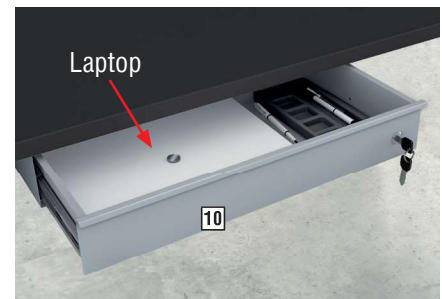

Verschiebbarer Stauraum, praktischer Helfer vor allem bei stehender Tätigkeit

Kabelschacht für eine saubere Kabelführung

4 Tisch 180 × 80 cm, Tischplatte weiß

Dekore

Tische

Maße in cm: **Kompakt** B 100 × T 60; **Steh-/Sitztisch** B 120 × T 80; **Steh-/Sitztisch** B 160 × T 80; **Steh-/Sitztisch** B 180 × T 80; **Steh-/Sitztisch** B 200 × T 100; **Steh-/Sitztisch** B 180 × T 80 mit Anbau B 100 × T 60 wahlweise links oder rechts; **Steh-/Sitztisch** B 200 × T 100 mit Anbau B 120 × T 80 wahlweise links oder rechts

**Schublade, abschließbar**  
Optionale, abschließbare Schublade mit einem Utensilien-Fach und Freifläche für Laptop u.ä. Die Schublade wird unter der Tischplatte montiert. Geeignet für Tische ab 120 cm Breite. Innenmaß: B 57 × H 6 × T 29,8 cm. Einfache Montage.