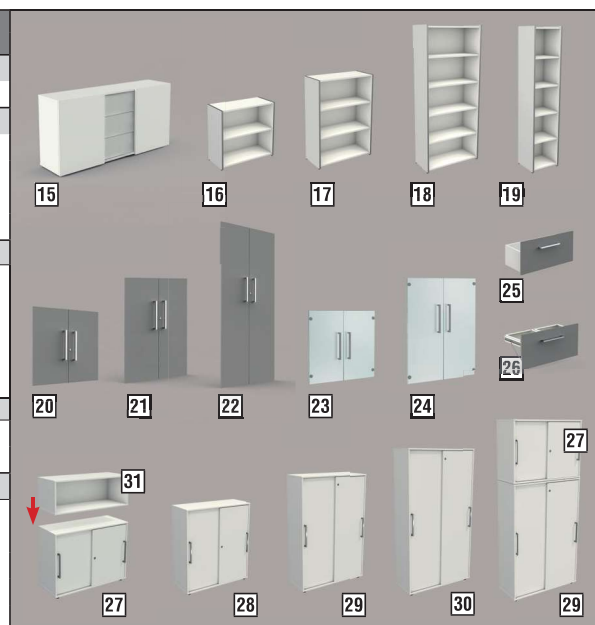

Tisch 180 × 80 cm
mit Anbau 100 × 60 cm
weiß/grafit

Tischtrennwand,
B 1600 × H 450 mm
weiß Art.Nr. 19375210
grafit Art.Nr. 19375312

OH = Ordnerhöhe

2 OH

3 OH

5 OH

Sideboard

Das Sideboard mit Sichrückwand hat 2 Schiebetüren und mittig 3 Schubladen mit Push-To-Open-Funktion. Hinter den Türen befinden sich jeweils zwei Ordnerfächer.
weiß – Art.Nr. 11448710

Flügeltüren-Schränke

Die Flügeltüren-Schränke sind mit Edelstahl-Griffen versehen und in den Dekoren Weiß, Lichtgrau, Ahorn, Grafit und Anthrazit sowie in Glas (2 OH und 3 OH) erhältlich. Sie haben eine Sichrückwand und HöhenausgleichsfüÙe.

OH = Ordnerhöhe

6 OH

5 OH

4 OH

3 OH

2 OH

Schiebetüren-Schränke

Die Schiebetüren gestatten eine platzsparende Aufstellung der Schränke. Sie sind abschließbar und mit Edelstahlgriffen versehen. Jede gewünschte Höhe von 2 OH bis max. 7 OH ist möglich:

Die Schränke 2 OH und 3 OH sind stapelbar. Die Schränke sind mit einer Sichrückwand ausgestattet für eine freie Aufstellung im Raum, des Weiteren sind HöhenausgleichsfüÙe vorhanden.

Die Schiebetüren-Schränke sind mit Stahlböden ausgestattet. Die Tragkraft ist weitaus höher als die der üblichen Holzböden.