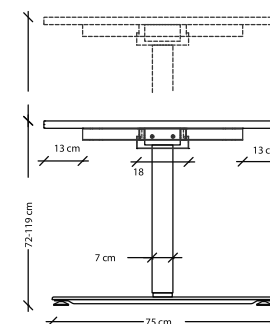

OFFICE: VXMST H=71-120cm

MINI: VXMST6 H=71-120cm

*S

OFFICE

MINI OFFICE

T-Fuß

- Arbeitshöhe** 71–120 cm
- Höhenverstellung** Elektrisch
Tast-Schalter
- Sanft-Anlauf/Sanft-Stopp
mit Auffahrschutz
- Links/rechts unter der Tischplatte
montierbar
Hubgeschwindigkeit ca. 38 mm/sec
Höhenjustierung durch Fuß ±5 mm
- Fußgestell** 2 Motoren pro Fuß in den Säulen integriert
1-stufig
Gestell Stahl, pulverbeschichtet Silber
Quadratrohr 7 cm
- Unterbau** 2 Quertraversen 4 x 2 cm
inkl. Abklappbare Kabelwanne
- Integriert** Abklappbare Kabelwanne
1 Schuko-Stecker
Kabel 3 m
- Tischplatte** Stärke 2,5 cm
ABS-Dickkante, Kunststoff, gerundet
Melaminharzbeschichtete Spanplatten
nach DIN EN 14322, E1 E05 TSCA
- Nutzlast** 70 kg dynamisch/90 kg statisch
- Hinweis** Ware zerlegt, einfache Montage
- Zubehör** PC-Halter
Kabelspirale (vert.)
zusätzliche Steckdosenleisten
Container

Office: VXMST H=71–120cm

Mini: VXMST6 H=71–120cm

OFFICE

MINI OFFICE

Video

PDF

Klappfunktion