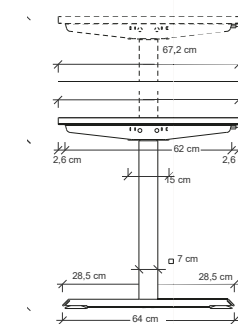

OFFICE: VXMST H=71-120cm

MINI: VXMST6 H=71-120cm

*S

OFFICE

MINI OFFICE

T-Fuß

- Arbeitshöhe** 71–120 cm
- Höhenverstellung** Elektrisch
Tast-Schalter
- Sanft-Anlauf/Sanft-Stopp
mit Auffahrschutz
- Links/rechts unter der Tischplatte
montierbar
Hubgeschwindigkeit ca. 38 mm/sec
Höhenjustierung durch Fuß ±5 mm
- Fußgestell** 2 Motoren pro Fuß in den Säulen integriert
1-stufig
Gestell Stahl, pulverbeschichtet Silber
Quadratrohr 7 cm
- Unterbau** 2 Quertraversen 4 x 2 cm
inkl. Abklappbare Kabelwanne
- Integriert** Abklappbare Kabelwanne
1 Schuko-Stecker
Kabel 3 m
- Tischplatte** Stärke 2,5 cm
ABS-Dickkante, Kunststoff, gerundet
Melaminharzbeschichtete Spanplatten
nach DIN EN 14322, E1 E05 TSCA
- Nutzlast** 70 kg dynamisch/90 kg statisch
- Hinweis** Ware zerlegt, einfache Montage
- Zubehör** PC-Halter
Kabelspirale (vert.)
zusätzliche Steckdosenleisten
Container

Office

80 120	120 x 80 cm
80 160	160 x 80 cm
80 180	180 x 80 cm
100 200	200 x 100 cm
83 220	220 x 103/83 cm

Mini Office

67,2 120	120 x 67,2 cm
67,2 140	140 x 67,2 cm

Das sollten Sie wissen

Mobiles Arbeiten

Office: VXMST H=71–120cm

Mini: VXMST6 H=71–120cm

OFFICE

MINI OFFICE

Video

PDF

Klappfunktion